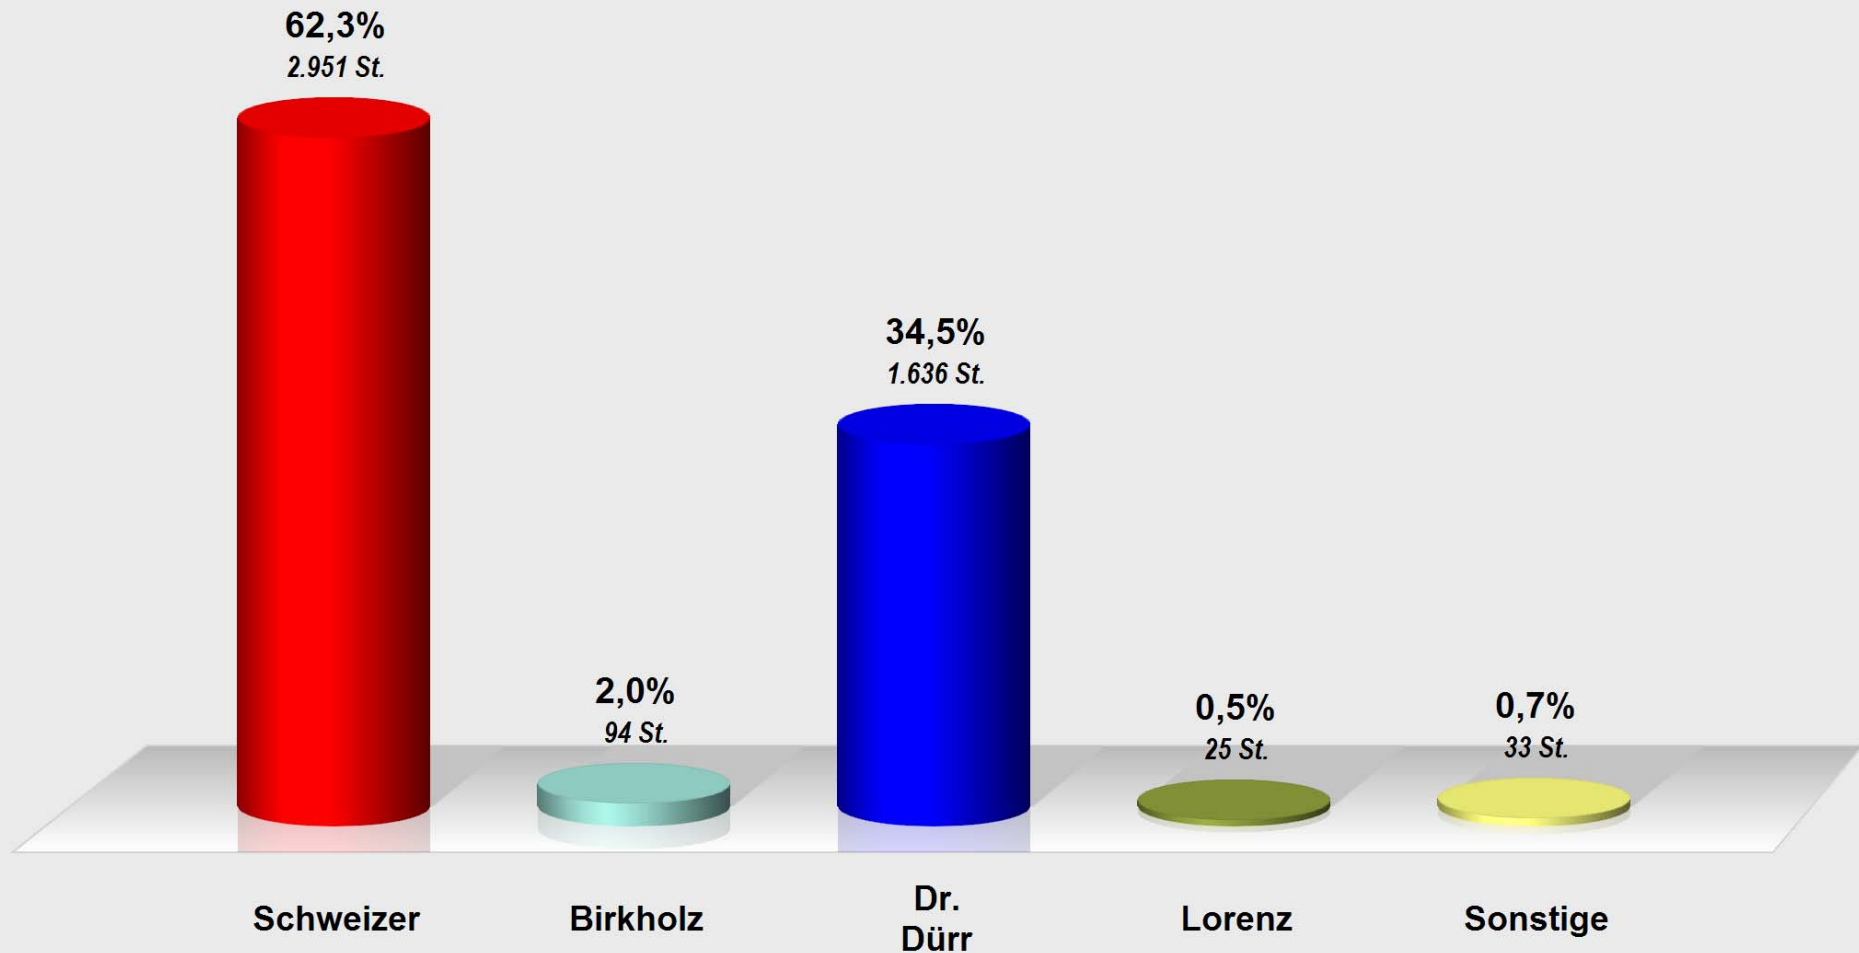

# Bürgermeisterwahl 2015 Eningen unter Achalm

## Endergebnis nach 12 von 12 Wahlbezirken

Stimmenanteile in Prozent (%)

Wahlbeteiligung 55,2%